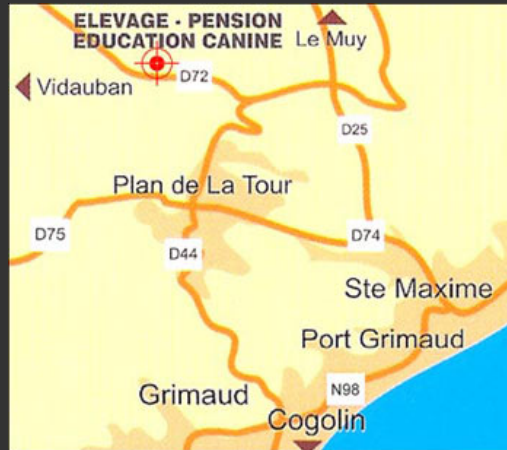

**Vous habitez dans le département des Bouches du Rhône 13 (Région PACA)
et vous souhaitez acheter un chiot Teckel nain à poil dur ?**

TECKEL NAIN A POIL DUR

Le Teckel nain à poil dur est apparu environs 200 ans après son cousin le Teckel à poil long, lui aussi fut très utilisé pour la chasse y démontrant un certain talent et beaucoup de courage. Ses capacités sportives vous étonneront, les grandes promenades en forêt lui sont conseillées.

**Ouvert tous les jours, dimanche et jours fériés inclus
de 9h00 à 13h00 et de 15h00 à 19h00**

Tél : 04 94 43 02 59

**ELEVAGE CANIN
Le Jas de Jérôme
83120 Plan de la Tour**

**Elevage canin située dans le Golfe de St Tropez (Var - 83)
spécialisé dans l'élevage de Cavalier King Charles et de Teckel nain à poil dur**